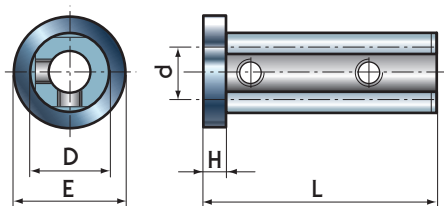

Mod. BCL 20

КОД / CODE	D	d	L	H	E
002001	20	6	60	6	27
002002	20	8	60	6	27
002003	20	10	60	6	27