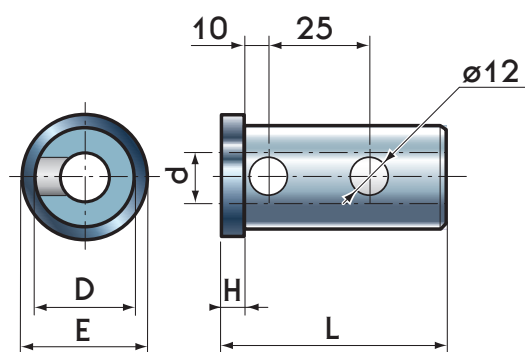

Mod. BCL 35

КОД / CODE	D	d	L	H	E
003501	35	8	80	8	44
003502	35	10	80	8	44
003503	35	12	80	8	44
003504	35	16	80	8	44
003505	35	20	80	8	44
003506	35	25	80	8	44
003507	35	32	80	8	44