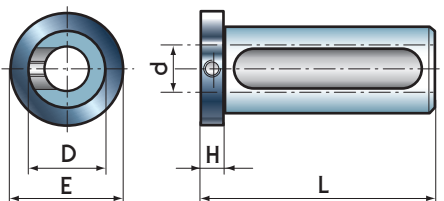

КОД / CODE	D	d	L	H	E
002004	20	12	60	10	27
002005	20	14	60	10	27
002006	20	16	60	10	27