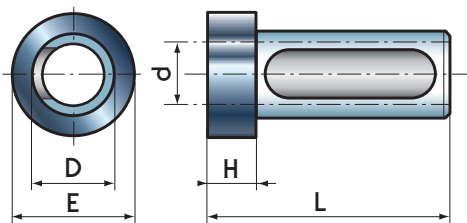

Переходные втулки с фальцем дают возможность крепления развертки или сверла с помощью цилиндрического хвостовика или конуса Морзе в шпинделе станка с числовым управлением.

Имеются 4 типа крепления:

- 1 - цилиндрическая втулка для крепления инструмента с помощью установочных винтов
- 2 - перфорированная цилиндрическая втулка с прямым креплением инструмента
- 3 - втулка с креплением конусом Морзе
- 4 - эластичная цилиндрическая втулка

Для каждого типа крепления предусмотрены разные размеры, что позволяет создать полный диапазон, покрывающий самые разнообразные запросы.

The reduction bushes with flanges allow boring bars or drills with a cylindrical shaft or clamp cone to be fixed to the toolholders of numerically controlled machine tools.

The following four different types of bushes are available:

- 1 - Cylindrical bush to be fixed to tool by dowels
- 2 - Slotted cylindrical bush to be directly fastened to tool
- 3 - Bush with taper
- 4 - Elastic cylindrical bush