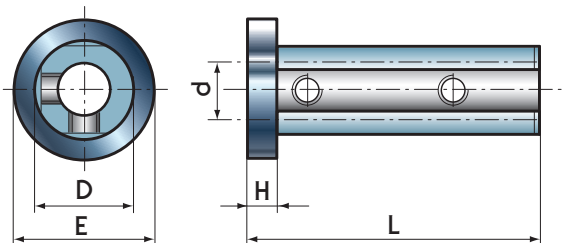

Mod. BCL 16

КОД / CODE	D	d	L	H	E
001601	16	6	50	5	20
001602	16	8	50	5	20
001603	16	10	50	5	20
001604	16	12	50	5	20