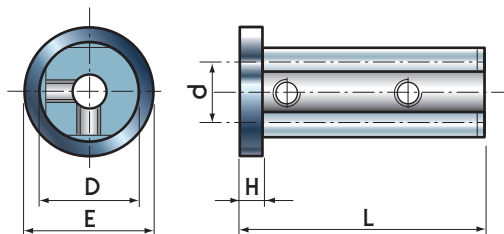

Для каждого типа крепления предусмотрены разные размеры, что позволяет создать полный диапазон, покрывающий самые разнообразные запросы.

The reduction bushes with flanges allow boring bars or drills with a cylindrical shaft or clamp cone to be fixed to the toolholders of numerically controlled machine tools.

**Mod. BCL 22**

КОД / CODE	D	d	L	H	E
002201	22	6	60	6	28
002202	22	8	60	6	28
002203	22	10	60	6	28

КОД / CODE	D	d	L	H	E
002204	22	12	60	6	28
002205	22	14	60	6	28
002206	22	16	60	6	28

**Mod. BCL 25**

КОД / CODE	D	d	L	H	E
002501	25	6	60	6	33
002502	25	8	60	6	33
002503	25	10	60	6	33
002504	25	12	60	6	33