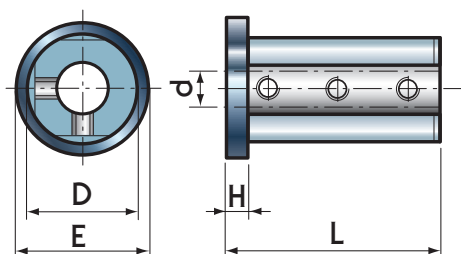

Mod. BCL 40

КОД / CODE	D	d	L	H	E
004000	40	6	60	6	49
004001	40	8	80	8	49
004002	40	10	80	8	49
004003	40	12	80	8	49
004004	40	14	80	8	49
004005	40	16	80	8	49
004006	40	18	80	8	49
004007	40	20	80	8	49
004008	40	25	80	8	49