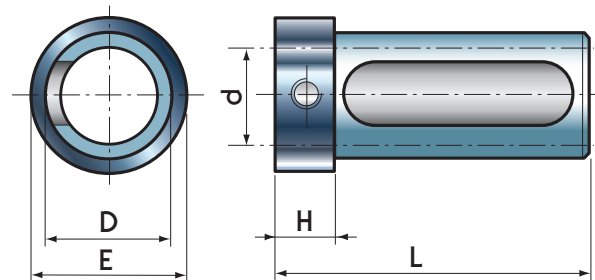

КОД / CODE	D	d	L	H	E
006006	60	40	97	8	69
006007	60	50	97	8	69