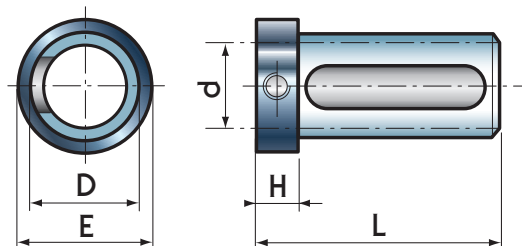

КОД / CODE	D	d	L	H	E
004009	40	32	90	15	49