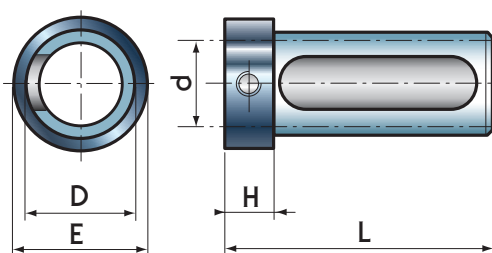

КОД / CODE	D	d	L	H	E
003209	32	25	80	15	39