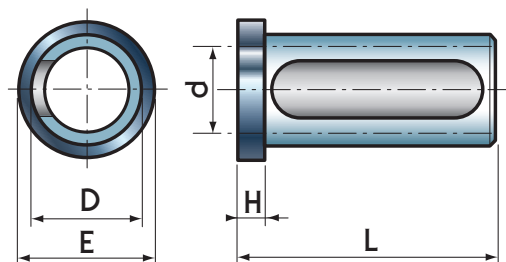

КОД / CODE	D	d	L	H	E
004507	45	32	80	8	54
004508	45	40	80	8	54

4