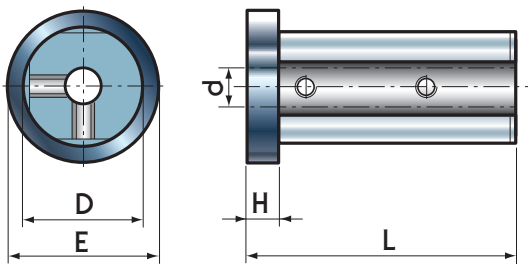

Mod. BCL 60

КОД / CODE	D	d	L	H	E
006001	60	12	97	8	69
006002	60	16	97	8	69
006003	60	20	97	8	69
006004	60	25	97	8	69
006005	60	32	97	8	69