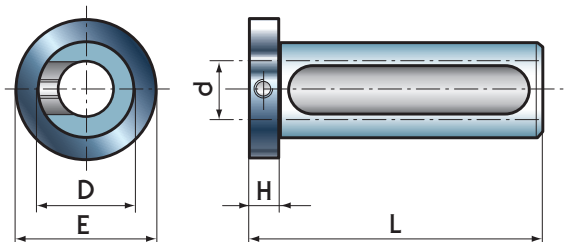

Для каждого типа крепления предусмотрены разные размеры, что позволяет создать полный диапазон, покрывающий самые разнообразные запросы.

The reduction bushes with flanges allow boring bars or drills with a cylindrical shaft or clamp cone to be fixed to the toolholders of numerically controlled machine tools.

The following four different types of bushes are available:

- 1 - Cylindrical bush to be fixed to tool by dowels
- 2 - Slotted cylindrical bush to be directly fastened to tool
- 3 - Bush with taper
- 4 - Elastic cylindrical bush

**Mod. BCL 16**

КОД / CODE	D	d	L	H	E
001601	16	6	50	5	20
001602	16	8	50	5	20
001603	16	10	50	5	20
001604	16	12	50	5	20

**Mod. BCL 19,05 (3/4")**

КОД / CODE	D	d	L	H	E
001951	19,05	6	60	6	27
001952	19,05	8	60	6	27
001953	19,05	10	60	6	27