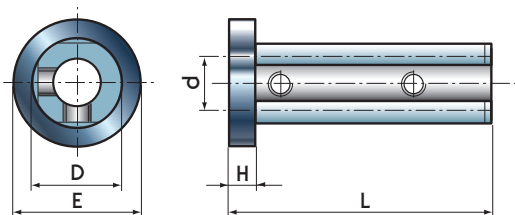

Mod. BCL 22

КОД / CODE	D	d	L	H	E
002201	22	6	60	6	28
002202	22	8	60	6	28
002203	22	10	60	6	28