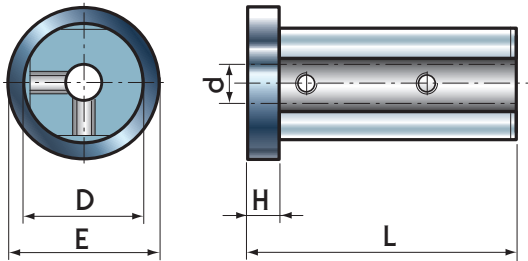

Mod. BCL 50

КОД / CODE	D	d	L	H	E
005000	50	8	90	8	59
005001	50	10	90	8	59
005002	50	12	90	8	59
005003	50	14	90	8	59
005004	50	16	90	8	59
005005	50	18	90	8	59
005006	50	20	90	8	59
005007	50	25	90	8	59
005008	50	32	90	8	59