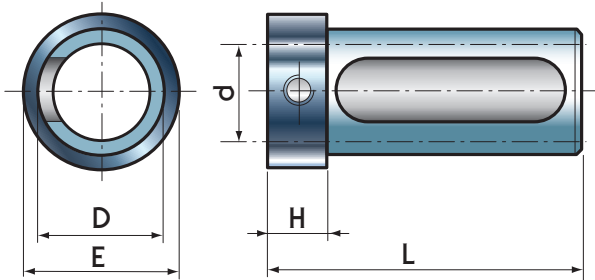

КОД / CODE	D	d	L	H	E
005009	50	40	100	15	59