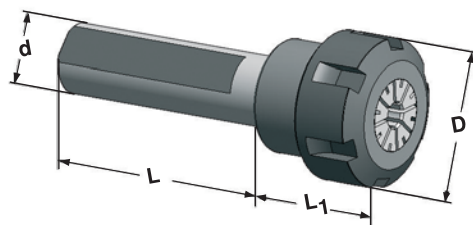

Номер по каталогу	d	Диапазон зажима	L	L1	D
120.02.10	16	ER16 1 - 10	150	30	32
120.02.16	20	ER25 2 - 16	150	40	42
120.02.20	32	ER32 2 - 20	150	35	50

В комплект входит: гайка

### Комплектующие

6.05 - 6.10

Цанги ER

6.32

Ключ ER