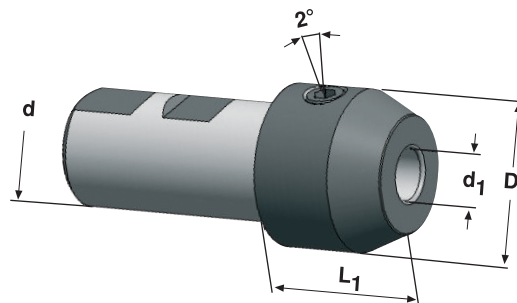

с цилиндрическим хвостовиком по DIN 1835E

Номер по каталогум	Размеры, Номер по каталогум	d	d1	D	L1
122.20.06	20 - 06	20	6	25	30
122.20.08	20 - 08	20	8	28	30
122.20.10	20 - 10	20	10	35	30
122.20.12	20 - 12	20	12	42	35
122.32.06	32 - 06	32	6	25	30
122.32.08	32 - 08	32	8	28	30
122.32.10	32 - 10	32	10	35	30
122.32.12	32 - 12	32	12	42	35
122.32.14	32 - 14	32	14	44	35
122.32.16	32 - 16	32	16	48	38
122.32.18	32 - 18	32	18	50	38
122.32.20	32 - 20	32	20	52	40

Сферическое сопло для подачи СОЖ

Номер по каталогу	D
703.08	8
703.10	10
703.12	12
703.14	14