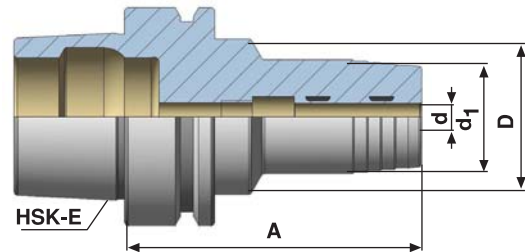

Комплектующие

Редукционные цанги

INFO

Технические данные 7.10-7.11-7.12

Отбалансирован по G 6,3 25000 min⁻¹

Номер по каталогу	HSK-E	d	A	d1	d	D
E40.65.06	HSK-E 40	6	70	26	34	
E40.65.08	HSK-E 40	8	70	28	34	
E40.65.10	HSK-E 40	10	75	30	34	
E40.65.12	HSK-E 40	12	80	32	34	

E50.65.06	HSK-E 50	6	70	26	40	
E50.65.08	HSK-E 50	8	70	28	40	
E50.65.10	HSK-E 50	10	75	30	40	
E50.65.12	HSK-E 50	12	85	32	40	
E50.65.14	HSK-E 50	14	85	34	40	
E50.65.16	HSK-E 50	16	90	38	42	
E50.65.18	HSK-E 50	18	90	40	42	
E50.65.20	HSK-E 50	20	90	42	42	