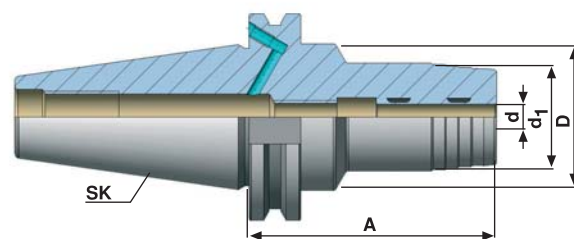

Форма AD/B

Номер по каталогу	SK	d	A	d ₁	D
403.65.06	SK 40	6	80	26	49,5
403.65.08	SK 40	8	80	28	49,5
403.65.10	SK 40	10	80	30	49,5
403.65.12	SK 40	12	80	32	49,5
403.65.14	SK 40	14	80	34	49,5
403.65.16	SK 40	16	80	38	49,5
403.65.18	SK 40	18	80	40	49,5
403.65.20	SK 40	20	80	42	49,5
403.65.25	SK 40	25	95	55	49,5
403.65.32	SK 40	32	95	63	49,5

503.65.06	SK 50	6	80	26	49,5
503.65.08	SK 50	8	80	28	49,5
503.65.10	SK 50	10	80	30	49,5
503.65.12	SK 50	12	80	32	49,5
503.65.14	SK 50	14	80	34	49,5
503.65.16	SK 50	16	80	38	49,5
503.65.18	SK 50	18	80	40	49,5
503.65.20	SK 50	20	80	42	49,5
503.65.25	SK 50	25	100	55	60
503.65.32	SK 50	32	100	63	70

**INFO**

Технические данные 7.07-7.08-7.09

В комплект поставки входит: ключ

Комплектующие

6.39

Редукционные цанги