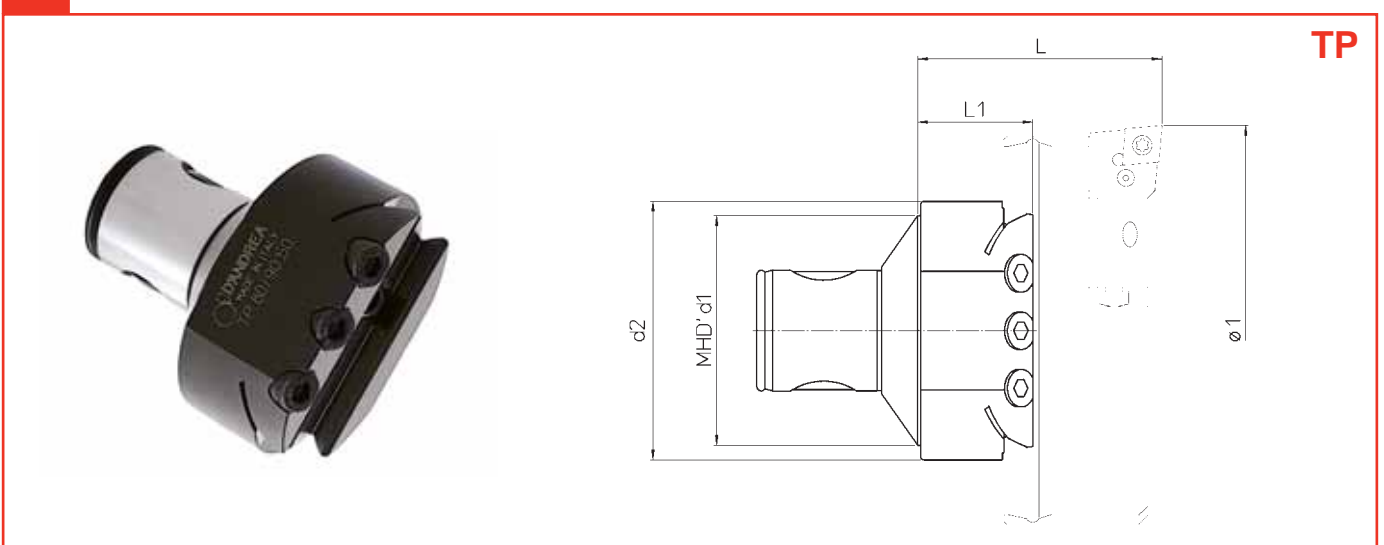

MODULHARD'ANDREA

Toolholders

Werkzeughalter

Portaherramientas

Porte-outils

Portautensile

TP

REF.	CODE	MHD' d ₁	d ₂	Ø ₁	L	L ₁	PC..	kg
TP 80/90.50	46 04 080 50 0 01	80	90	100 ~ 140	85	40	PC 11.50	2.3
				140 ~ 210			PC 12.50	
TP 80/125.50	46 04 080 50 0 02	80	125	140 ~ 210	85	40	PC 12.50	3.2
				210 ~ 310			PC 13.50	
				310 ~ 410			PC 14.50	
				410 ~ 500			PC 15.50	