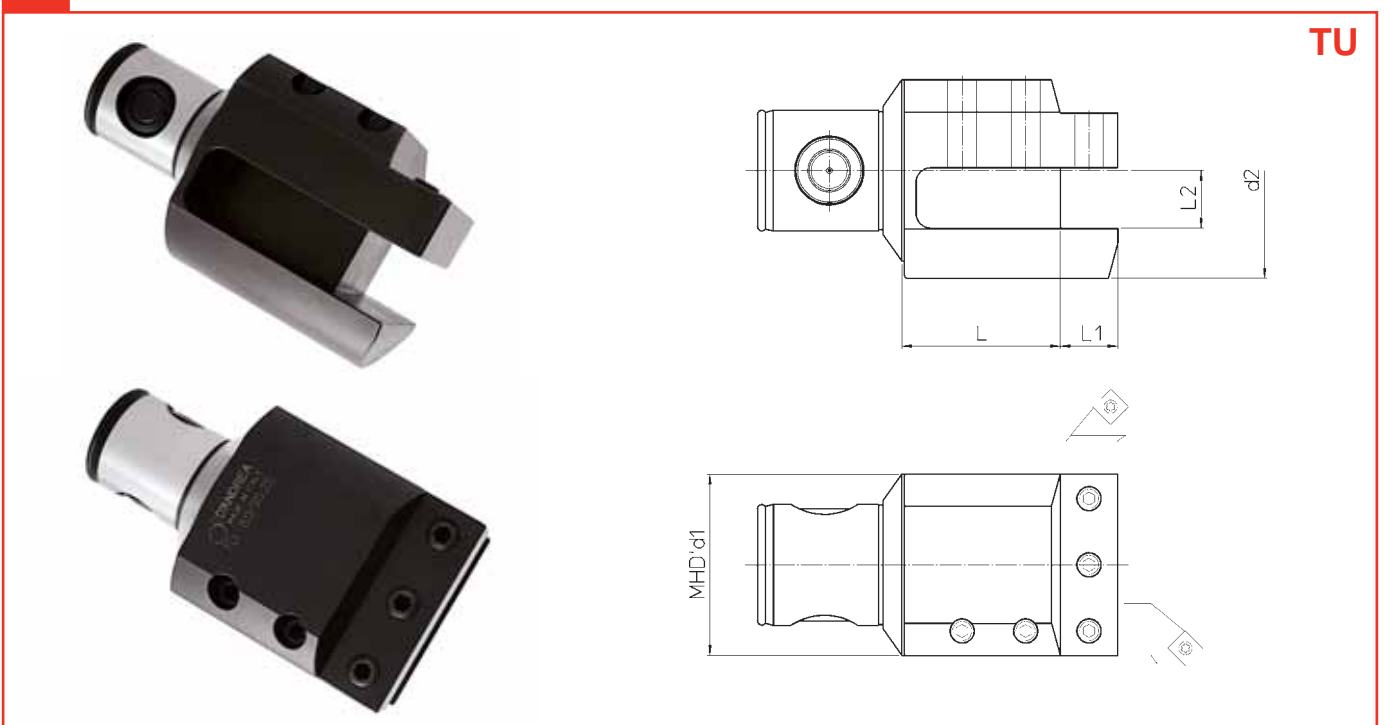

TU

REF.	CODE	MHD' d₁	d₂	L	L₁	L₂	kg
TU 50/60.16	46 05 050 16 001	50	60	44	16	16	1.2
TU 63/75.20	46 05 063 20 001	63	75	55	20	20	2.4
TU 80/95.25	46 05 080 25 001	80	95	65	25	25	3.6

p. 242