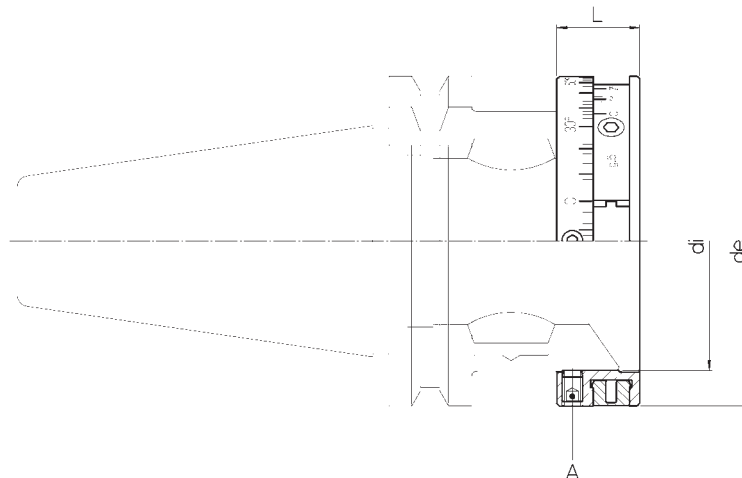

# MODULHARD'ANDREA

Balancing rings

Auswuchtringe

Anillos de equilibrado

Bagues d'équilibrage

Anelli di bilanciatura

**BLC**

REF.	CODE	MHD'	de	di (G <sub>6</sub> )	L
BLC 42.32	38 17 25 032 001	32	42	31.5	14
BLC 50.40	38 17 25 040 001	40	50	39.5	15
BLC 63.50	38 17 25 050 001	50	63.5	49.8	16
BLC 80.63	38 17 25 063 001	63	80	62.8	18

## ASSEMBLY

- Remove the plastic guard ring
- Insert the BLC ring and lock the A screws.

## MONTAGE

- Schutzring aus Kunststoff entfernen.
- Auswuchtring BLC einsetzen und Schrauben A spannen.