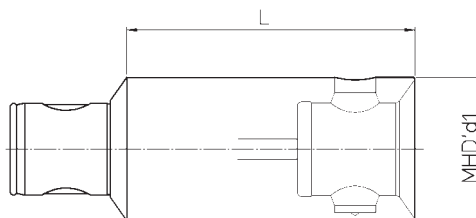

MODULHARD'ANDREA

Extensions

Verlängerungen

Prolongaciones

Rallonges

Prolunghe

PR

REF.	CODE	MHD' d ₁	L	kg
PR 14.25	65 69 014 0025 0	14	25	0.02
PR 16.25	65 69 016 0025 0	16		0.04
PR 20.32	65 69 020 0032 0	20	32	0.07
PR 25.25	65 69 025 0025 0	25	25	0.09
PR 25.40	65 69 025 0040 0		40	0.15
PR 32.32	65 69 032 0032 0	32	32	0.2
PR 32.50	65 69 032 0050 0		50	0.3
PR 40.40	65 69 040 0040 0	40	40	0.4
PR 40.63	65 69 040 0063 0		63	0.6
PR 50.50	65 69 050 0050 0	50	50	0.7
PR 50.80	65 69 050 0080 0		80	1.1
PR 50.100	65 69 050 0100 0		100	1.5
PR 63.63	65 69 063 0063 0	63	63	1.4
PR 63.100	65 69 063 0100 0		100	2.2
PR 63.125	65 69 063 0125 0		125	2.9
PR 80.80	65 69 080 0080 0	80	80	3
PR 80.125	65 69 080 0125 0		125	4.6
PR 80.160	65 69 080 0160 0		160	6.1