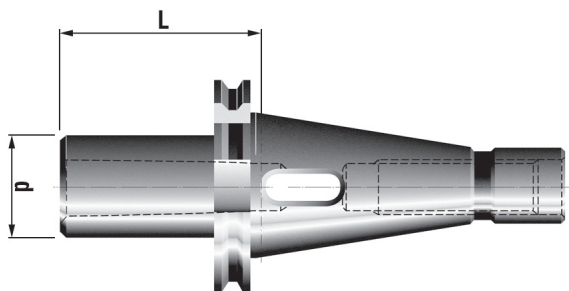

Патрон для инструмента с лапкой

SK	KM	d, мм	L, мм	Обозначение	Кол-во на складе
50	3	40	65	591 002-07	1