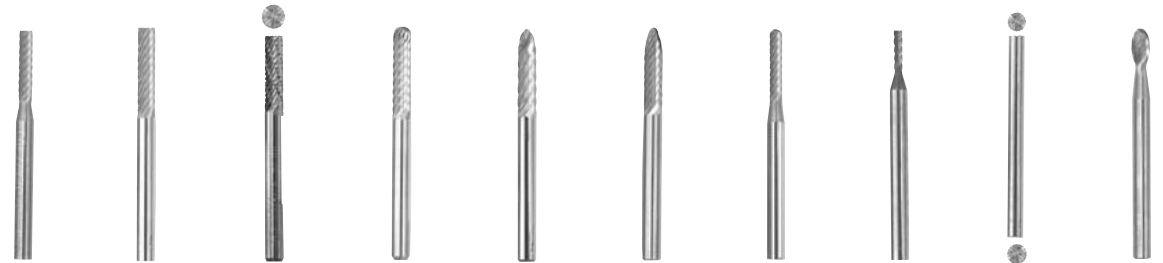

800

Серия

С двойной заточкой

Серия:	SA-42	SA-43	SB-43	SC-42	SG-44	SF-42	SC-41	SA-41	SB-ECO	SE-41
Размер:	2.5 x 11	3 x 14	3 x 14	3 x 14	3 x 12	3 x 12	2.5 x 14	1.5 x 6	3	3 x 5.5
Номер по каталогу:	800-8001-30	800-8002-30	800-8003-30	800-8004-30	800-8005-30	800-8006-30	800-8007-30	800-8008-30	800-8009-30	800-8010-30

Серия:	SM-41	SM-42	SM-43	SN-42	SJ-42	SK-42	SL-42	SD-41	SD-42	SH-41
Размер:	3 x 8	3 x 11	3 x 16	3 x 5	3 x 2.5	3 x 1.5	3 x 12	2.5	3	3 x 6
Конус:	12	14	7	10	60	90	8			
Номер по каталогу:	800-8011-30	800-8012-30	800-8013-30	800-8014-30	800-8015-30	800-8016-30	800-8017-30	800-8018-30	800-8019-30	800-8020-30

900

Серия

Со средним зубом

Серия:	SA-42	SA-43	SB-43	SC-42	SG-44	SF-42	SC-41	SA-41	SB-ECO	SE-41
Размер:	2.5 x 11	3 x 14	3 x 14	3 x 14	3 x 12	3 x 12	2.5 x 14	1.5 x 6	3	3 x 5.5
Номер по каталогу:	900-9001-30	900-9002-30	900-9003-30	900-9004-30	900-9005-30	900-9006-30	900-9007-30	900-9008-30	900-9009-30	900-9010-30

Серия:	SM-41	SM-42	SM-43	SN-42	SJ-42	SK-42	SL-42	SD-41	SD-42	SH-41
Размер:	3 x 8	3 x 11	3 x 16	3 x 5	3 x 2.5	3 x 1.5	3 x 12	2.5	3	3 x 6
Конус:	12	14	7	10	60	90	8			
Номер по каталогу:	900-9011-30	900-9012-30	900-9013-30	900-9014-30	900-9015-30	900-9016-30	900-9017-30	900-9018-30	900-9019-30	900-9020-30