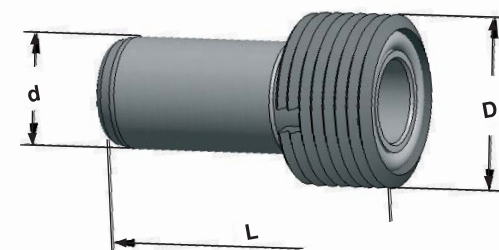

Номер по каталогу	HSK-A	D	d	L
A32.700	HSK-A 32	M10x1	6	26,0
A40.700	HSK-A 40	M12x1	8	29,5
A50.700	HSK-A 50	M16x1	10	33,0
A63.700	HSK-A 63	M18x1	12	34,5
A80.700	HSK-A 80	M20x1,5	14	40,0
A100.700	HSK-A 100	M24x1,5	16	44,0

## Специальный ключ для монтажа сопла

HSK-A

Номер по каталогу	HSK-A	D	L
A32.701	HSK-A 32	8,5	115
A40.701	HSK-A 40	10,5	115
A50.701	HSK-A 50	14,5	115
A63.701	HSK-A 63	16,5	136
A80.701	HSK-A 80	18,5	136
A100.701	HSK-A 100	22,0	136